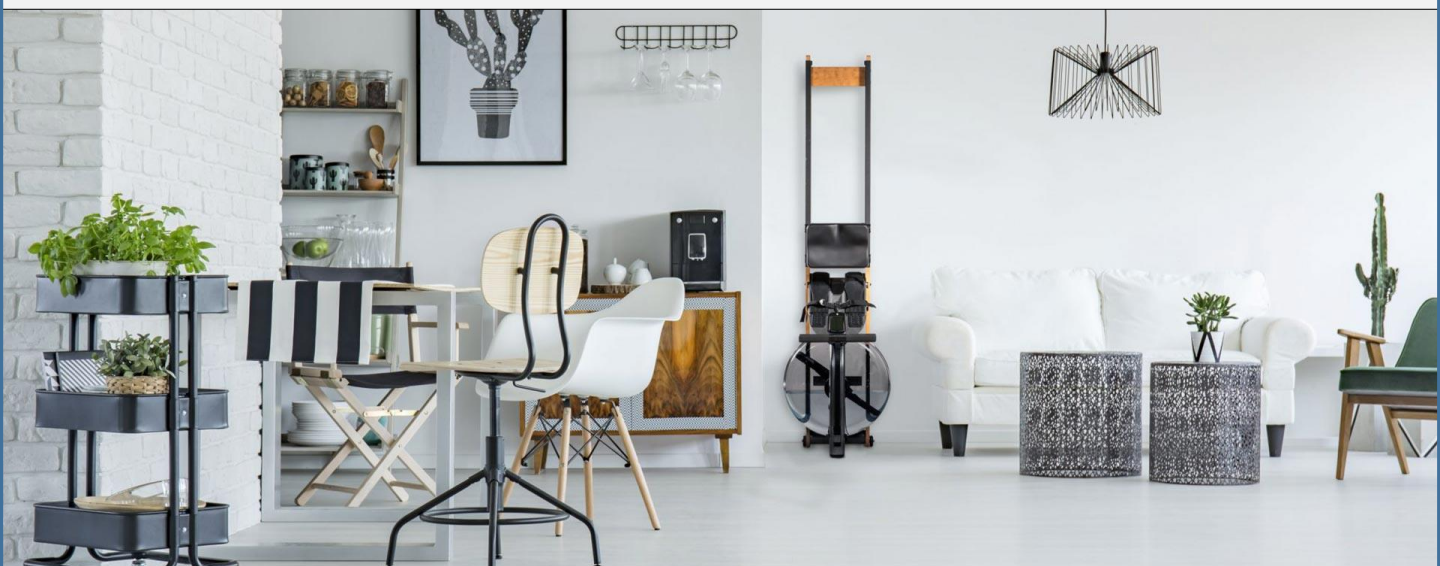

WaterRower model
Pure VR2

Monitor

Vključuje monitor zmožljivosti, ki natančno prikazuje podatke o veslanju.

Tehnologija

Sodobna tehnologija za realističen občutek veslanja.

Kakovost

Tekalna kolesa s krogličnimi ležaji tiho vodijo sedež čez tirnice.

Les in kovina. Popolna mešanica.

Visoka kakovost zaradi oblikovanega lesa in stabilne kovine. Čvrst in vzdržljiv. Gumirane noge ščitijo tla in zagotavljajo stabilen oprijem.

Lep dizajn. Prilega se vsakemu okolju.

Naprava za veslanje PureDesignFitness VR2 se prilega vsakemu bivalnemu okolju. Zaradi preprostega lesa v kombinaciji s temno kovino se odlično vključi v vaše bivalno okolje.